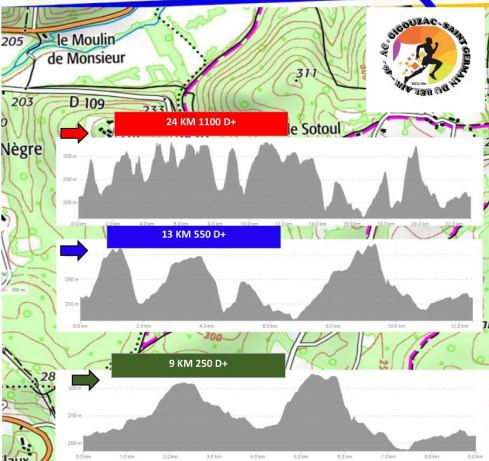

TRAIL MAXOU DU FACTEUR

46

MAXOU

Les parcours

Départ/Arrivée
1/2 Course
Secouristes
Chronomètre
Podium