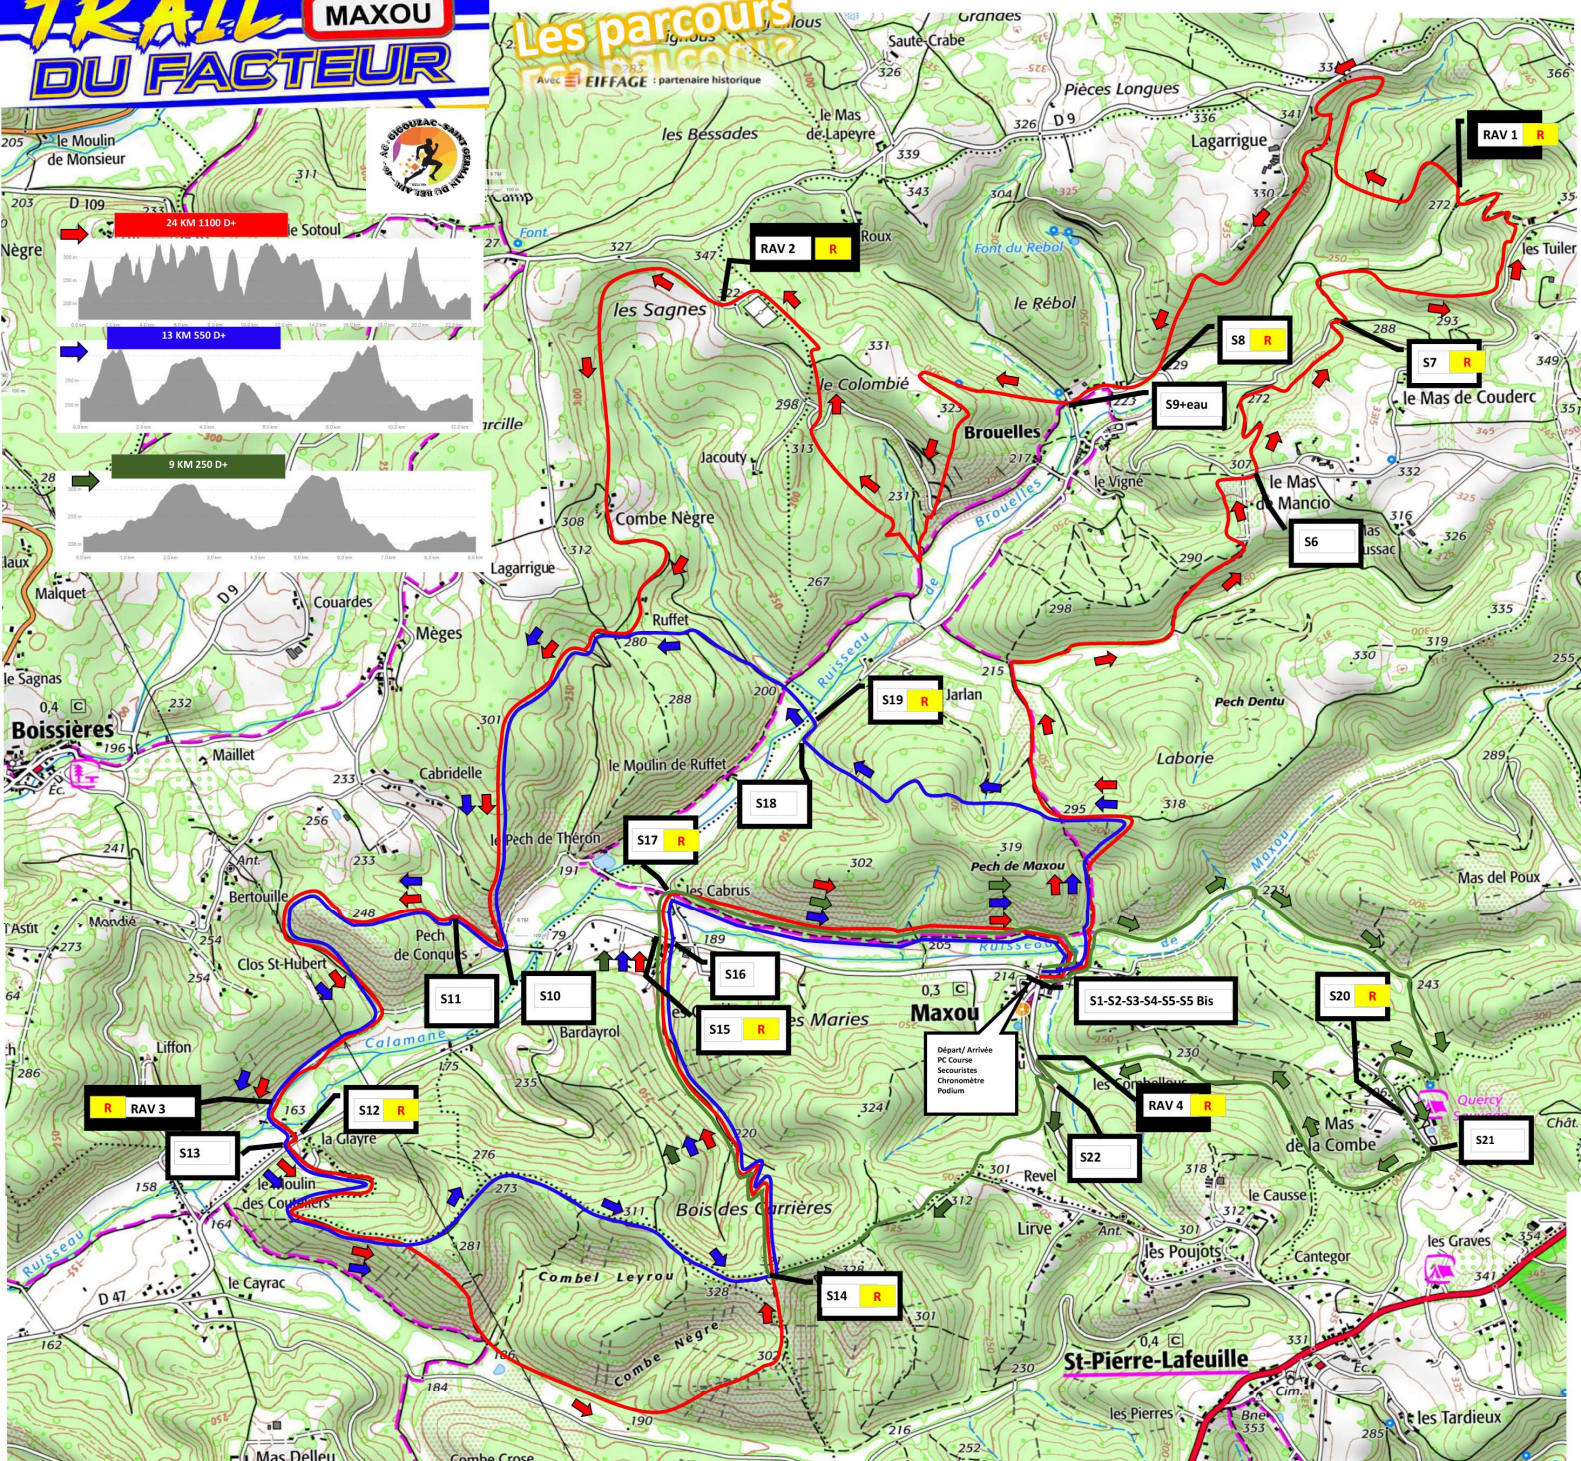

TRAIL MAXOU DU FACTEUR

46

MAXOU

Les parcours

Départ/Arrivée
1/2 Course
Secouristes
Chronomètre
Podium